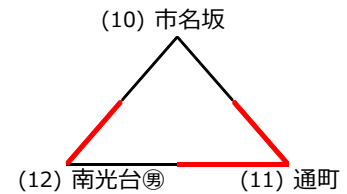

【Bブロック】 宮城野体育館 A,Bコート

試合	記 録					レフェリー
B-1	市名坂	0	[4 - 21 12 - 21]	2	通町	南光台^男
B-2	市名坂	0	[16 - 21 17 - 21]	2	南光台^男	通町
B-3	通町	2	[21 - 8 21 - 11]	0	南光台^男	市名坂