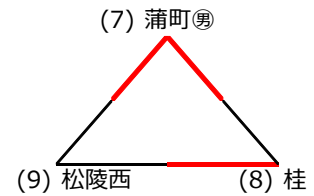

## 【Hブロック】 泉総合運動場体育館 Fコート

試合	記 録					レフェリー
H-1	遠見塚	0	[ 18 - 21 5 - 21 ]	2	郡山	七郷
H-2	遠見塚	0	[ 8 - 21 12 - 21 ]	2	七郷	郡山
H-3	郡山	0	[ 13 - 21 14 - 21 ]	2	七郷	遠見塚

チーム	勝	得セット	失セット	セット率	得点	失点	得点率	ブロック順位
遠見塚	0	0	4	0	43	84	0.339	3
郡山	1	2	2	0.500	69	65	0.515	2
七郷	2	4	0	1.000	84	47	0.641	1

## 【Iブロック】 泉総合運動場体育館 Gコート

試合	記 録					レフェリー
I-1	新田	1	[ 14 - 21 21 - 14 ]	2	松森	愛子
I-2	新田	0	[ 11 - 21 9 - 21 ]	2	愛子	松森
I-3	松森	0	[ 12 - 21 12 - 21 ]	2	愛子	新田

チーム	勝	得セット	失セット	セット率	得点	失点	得点率	ブロック順位
新田	0	1	4	0.2	67	91	0.424	3
松森	1	2	3	0.400	73	89	0.451	2
愛子	2	4	0	1.000	84	44	0.656	1

【Aブロック】 宮城野体育館 A,Bコート

試合	記 録					レフェリー
A-1	蒲町 <sup>男</sup>	2	[ 21 - 17 22 - 20 ]	0	桂	松陵西
A-2	蒲町 <sup>男</sup>	2	[ 21 - 11 21 - 13 ]	0	松陵西	桂
A-3	桂	2	[ 21 - 2 21 - 14 ]	0	松陵西	蒲町 <sup>男</sup>

チーム	勝	得セット	失セット	セット率	得点	失点	得点率	ブロック順位
蒲町 <sup>男</sup>	2	4	0	1	85	61	0.582	1
桂	1	2	2	0.500	79	59	0.572	2
松陵西	0	0	4	0.000	40	84	0.323	3