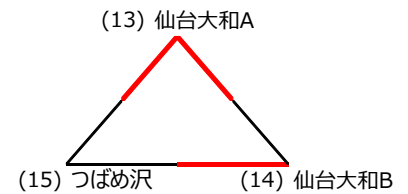

【Aブロック】 宮城野体育館 A,Bコート

試合	記 録					レフェリー
A-1	蒲町 <sup>男</sup>	2	[ 21 - 17 22 - 20 ]	0	桂	松陵西
A-2	蒲町 <sup>男</sup>	2	[ 21 - 11 21 - 13 ]	0	松陵西	桂
A-3	桂	2	[ 21 - 2 21 - 14 ]	0	松陵西	蒲町 <sup>男</sup>

チーム	勝	得セット	失セット	セット率	得点	失点	得点率	ブロック順位
蒲町 <sup>男</sup>	2	4	0	1	85	61	0.582	1
桂	1	2	2	0.500	79	59	0.572	2
松陵西	0	0	4	0.000	40	84	0.323	3

【Bブロック】 宮城野体育館 A,Bコート

試合	記 録					レフェリー
B-1	市名坂	0	[ 4 - 21 12 - 21 ]	2	通町	南光台 <sup>男</sup>
B-2	市名坂	0	[ 16 - 21 17 - 21 ]	2	南光台 <sup>男</sup>	通町
B-3	通町	2	[ 21 - 8 21 - 11 ]	0	南光台 <sup>男</sup>	市名坂

チーム	勝	得セット	失セット	セット率	得点	失点	得点率	ブロック順位
市名坂	0	0	4	0	49	84	0.368	3
通町	2	4	0	1.000	84	35	0.706	1
南光台 <sup>男</sup>	1	2	2	0.500	61	75	0.449	2

【Cブロック】 宮城野体育館 A,Bコート

試合	記 録					レフェリー
C-1	仙台大和A	2	[ 21 - 5 21 - 17 ]	0	仙台大和B	つばめ沢
C-2	仙台大和A	2	[ 21 - 2 21 - 7 ]	0	つばめ沢	仙台大和B
C-3	仙台大和B	2	[ 21 - 6 21 - 11 ]	0	つばめ沢	仙台大和A

チーム	勝	得セット	失セット	セット率	得点	失点	得点率	ブロック順位
仙台大和A	2	4	0	1	84	31	0.730	1
仙台大和B	1	2	2	0.500	64	59	0.520	2
つばめ沢	0	0	4	0.000	26	84	0.236	3