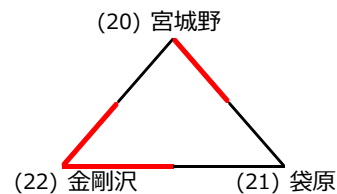

【Eブロック】 宮城野体育館 D,Eコート

試合	記 録					レフェリー	
E-1	宮城野	2	[	21 - 17 21 - 10 -	]	0 袋原	金剛沢
E-2	宮城野	0	[	15 - 21 18 - 21 -	]	2 金剛沢	袋原
E-3	袋原	1	[	21 - 19 11 - 21 11 - 13	]	2 金剛沢	宮城野