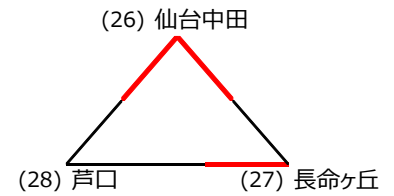

【Gブロック】 宮城野体育館 D,Eコート

試合	記 録					レフェリー
G-1	仙台中田	2	[21 - 2 21 - 11 -]	0	長命ヶ丘	芦口
G-2	仙台中田	2	[21 - 7 21 - 8 -]	0	芦口	長命ヶ丘
G-3	長命ヶ丘	2	[21 - 17 19 - 21 12 - 10]	1	芦口	仙台中田

チーム	勝	得セット	失セット	セット率	得点	失点	得点率	ブロック順位
仙台中田	2	4	0	1	84	28	0.750	1
長命ヶ丘	1	2	3	0.400	65	90	0.419	2
芦口	0	1	4	0.200	63	94	0.401	3