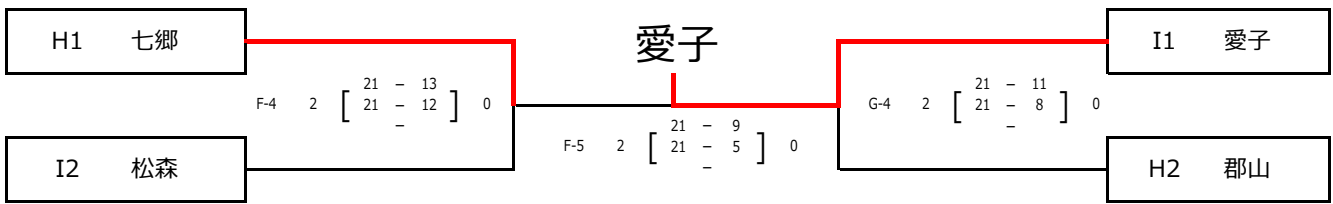

【Gブロック】 宮城野体育館 D,Eコート

試合	記 録					レフェリー
G-1	仙台中田	2	[ 21 - 2 21 - 11 - ]	0	長命ヶ丘	芦口
G-2	仙台中田	2	[ 21 - 7 21 - 8 - ]	0	芦口	長命ヶ丘
G-3	長命ヶ丘	2	[ 21 - 17 19 - 21 12 - 10 ]	1	芦口	仙台中田

チーム	勝	得セット	失セット	セット率	得点	失点	得点率	ブロック順位
仙台中田	2	4	0	1	84	28	0.750	1
長命ヶ丘	1	2	3	0.400	65	90	0.419	2
芦口	0	1	4	0.200	63	94	0.401	3

# 第32回 仙台市カップ 小学生バレーボール大会 (決勝トーナメント)

女子の部 【泉総合運動場体育館】

男子・混合の部 【宮城野体育館】