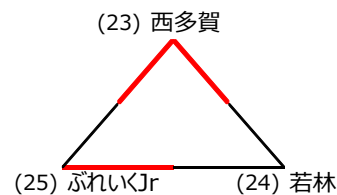

【Fブロック】 宮城野体育館 D,Eコート

試合	記 録					レフェリー	
F-1	西多賀	2	[	21 - 3 21 - 10 -	]	0 若林	ふれいくJr
F-2	西多賀	2	[	21 - 11 21 - 13 -	]	0 ふれいくJr	若林
F-3	若林	0	[	13 - 21 9 - 21 -	]	2 ふれいくJr	西多賀