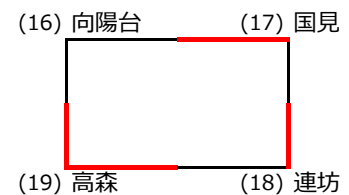

【Bブロック】 宮城野体育館 A,Bコート

試合	記 録					レフェリー
B-1	市名坂	0	[ 4 - 21 12 - 21 ]	2	通町	南光台 <sup>男</sup>
B-2	市名坂	0	[ 16 - 21 17 - 21 ]	2	南光台 <sup>男</sup>	通町
B-3	通町	2	[ 21 - 8 21 - 11 ]	0	南光台 <sup>男</sup>	市名坂

チーム	勝	得セット	失セット	セット率	得点	失点	得点率	ブロック順位
市名坂	0	0	4	0	49	84	0.368	3
通町	2	4	0	1.000	84	35	0.706	1
南光台 <sup>男</sup>	1	2	2	0.500	61	75	0.449	2

【Cブロック】 宮城野体育館 A,Bコート

試合	記 録					レフェリー
C-1	仙台大和A	2	[ 21 - 5 21 - 17 ]	0	仙台大和B	つばめ沢
C-2	仙台大和A	2	[ 21 - 2 21 - 7 ]	0	つばめ沢	仙台大和B
C-3	仙台大和B	2	[ 21 - 6 21 - 11 ]	0	つばめ沢	仙台大和A

チーム	勝	得セット	失セット	セット率	得点	失点	得点率	ブロック順位
仙台大和A	2	4	0	1	84	31	0.730	1
仙台大和B	1	2	2	0.500	64	59	0.520	2
つばめ沢	0	0	4	0.000	26	84	0.236	3

【Dブロック】 宮城野体育館 Cコート

試合	記 録					レフェリー
D-1	向陽台	0	[ 11 - 21 14 - 21 ]	2	国見	高森
D-2	連坊	0	[ 11 - 21 16 - 21 ]	2	高森	国見
D-3	向陽台	0	[ 13 - 21 13 - 21 ]	2	高森	連坊
D-4	国見	0	[ 7 - 21 0 - 21 ]	2	連坊	向陽台

チーム	勝	得セット	失セット	セット率	得点	失点	得点率	ブロック順位
向陽台	0	0	4	0	51	84	0.378	4
国見	1	2	2	0.500	49	67	0.422	3
連坊	1	2	2	0.500	69	49	0.585	2
高森	2	4	0	1.000	84	53	0.613	1