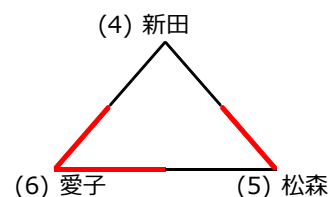

## 【Hブロック】 泉総合運動場体育館 Fコート

試合	記 録					レフェリー
H-1	遠見塚	0	[ 18 - 21 5 - 21 ]	2	郡山	七郷
H-2	遠見塚	0	[ 8 - 21 12 - 21 ]	2	七郷	郡山
H-3	郡山	0	[ 13 - 21 14 - 21 ]	2	七郷	遠見塚

チーム	勝	得セット	失セット	セット率	得点	失点	得点率	ブロック順位
遠見塚	0	0	4	0	43	84	0.339	3
郡山	1	2	2	0.500	69	65	0.515	2
七郷	2	4	0	1.000	84	47	0.641	1

## 【Iブロック】 泉総合運動場体育館 Gコート

試合	記 録					レフェリー
I-1	新田	1	[ 14 - 21 21 - 14 ]	2	松森	愛子
I-2	新田	0	[ 11 - 21 9 - 21 ]	2	愛子	松森
I-3	松森	0	[ 12 - 21 12 - 21 ]	2	愛子	新田

チーム	勝	得セット	失セット	セット率	得点	失点	得点率	ブロック順位
新田	0	1	4	0.2	67	91	0.424	3
松森	1	2	3	0.400	73	89	0.451	2
愛子	2	4	0	1.000	84	44	0.656	1